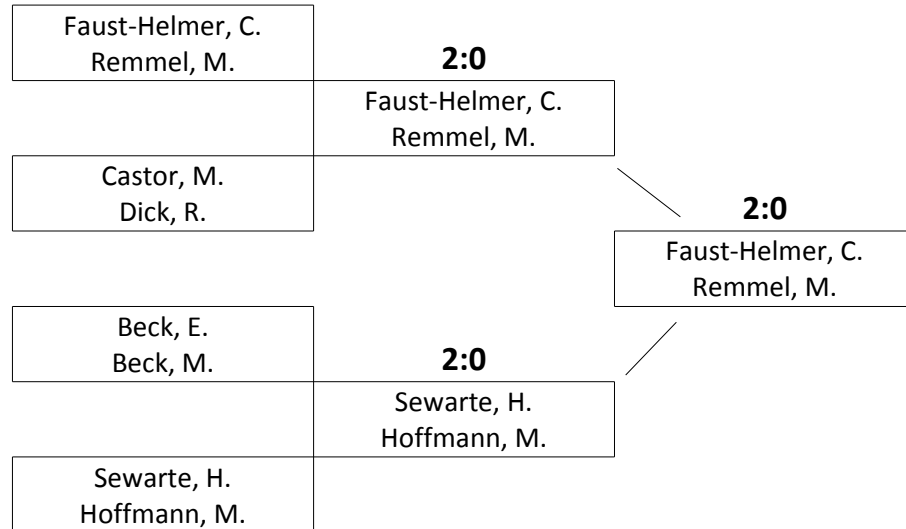

Mixed-Team-Masters Senioren

Hauptfeld

Halbfinale

Finale

Sieger

Gewinner	Verlierer	Ergebnis
Claudia Faust-Helmer	Michaela Castor	6:1 6:1
Michael Rimmel	Rainer Dick	6:0 6:0
Martin Hoffmann	Michael Beck	6:3 6:2
Hiltrud Sewarte	Eva Beck	6:3 4:6 6:4
Claudia Faust-Helmer	Hiltrud Sewarte	6:1 6:1
Michael Rimmel	Martin Hoffmann	7:6 6:3